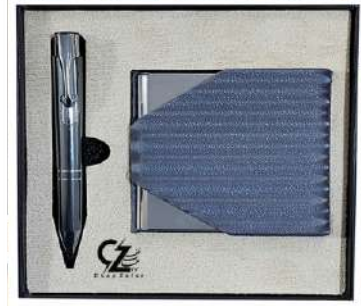

۰۲۱ ۲۲۹ ۲۲۹ ۰۰ سفارشات غیر حضوری ۰۹۰۳ ۴۳ ۱۰۰ ۴۴

CODE: Sml681 Price: 250.000

CODE: Sml682 Price: 250.000

CODE: Sml683 Price: 230.000

CODE: Sml684 Price: 200.000

CODE: Sml685 Price: 200.000

CODE: Sml686 Price: 230.000