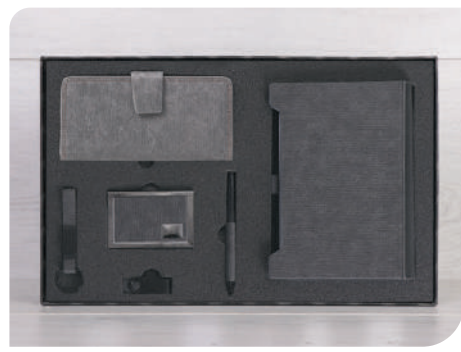

CODE: Smk520 Price: 1.900.000